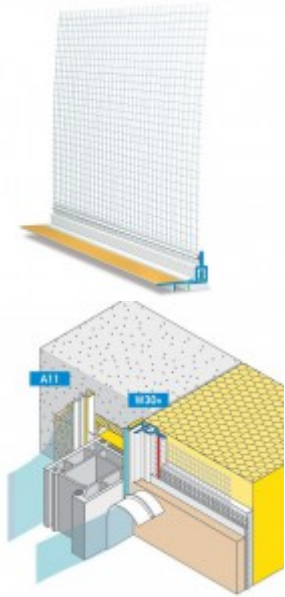

APU W30 TELESKOP IDEAL + 8110

Profilé pour portes et fenêtres APU W30 Teleskop Ideal + 8110

■ RÉFÉRENCES

- Pièces x dimension : 25 x 1.40 m - 35.00 m
- Emballages par palette : 50
- N° d'article : 8110025140

■ DESCRIPTION

- Profilé de finition pour portes et fenêtres
- Systèmes d'isolation par l'extérieur - ITE
- PVC, fibre de verre blanche et ruban auto-adhésif en polyéthylène
- Horizontalement et verticalement mobile pour compenser les dilatations à la jonction de l'enduit et du châssis
- Pour une finition impeccable et étanche des enduits aux portes et fenêtres avec isolation profonde de l'embrasure, grande épaisseur d'isolation et fenêtres affleurant le mur (épaisseur d'enduit de 6 mm)